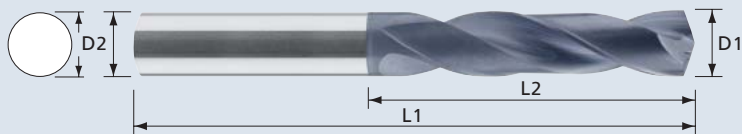

W3H 3×D 油穴付 TiAlNコート
超硬ソリッドドリル

D1 m7	D2 h6	L2	L1	型番	価格
3.00	6.00	20	62	W3H0300L20X62	¥ 9,050
3.10	6.00	20	62	W3H0310L20X62	¥ 9,050
3.20	6.00	20	62	W3H0320L20X62	¥ 9,050
3.30	6.00	20	62	W3H0330L20X62	¥ 9,050
3.40	6.00	20	62	W3H0340L20X62	¥ 9,050
3.50	6.00	20	62	W3H0350L20X62	¥ 9,050
3.60	6.00	20	62	W3H0360L20X62	¥ 9,050
3.70	6.00	20	62	W3H0370L20X62	¥ 9,050
3.80	6.00	24	66	W3H0380L24X66	¥ 9,050
3.90	6.00	24	66	W3H0390L24X66	¥ 9,050
4.00	6.00	24	66	W3H0400L24X66	¥ 9,050
4.10	6.00	24	66	W3H0410L24X66	¥ 9,050
4.20	6.00	24	66	W3H0420L24X66	¥ 9,050
4.30	6.00	24	66	W3H0430L24X66	¥ 9,050
4.40	6.00	24	66	W3H0440L24X66	¥ 9,050
4.50	6.00	24	66	W3H0450L24X66	¥ 9,050
4.60	6.00	24	66	W3H0460L24X66	¥ 9,050
4.65	6.00	24	66	W3H0465L24X66	¥ 9,050
4.70	6.00	24	66	W3H0470L24X66	¥ 9,050
4.80	6.00	28	66	W3H0480L28X66	¥ 9,050
4.90	6.00	28	66	W3H0490L28X66	¥ 9,050
5.00	6.00	28	66	W3H0500L28X66	¥ 9,050
5.10	6.00	28	66	W3H0510L28X66	¥ 9,050
5.20	6.00	28	66	W3H0520L28X66	¥ 9,050
5.30	6.00	28	66	W3H0530L28X66	¥ 9,050
5.40	6.00	28	66	W3H0540L28X66	¥ 9,050
5.50	6.00	28	66	W3H0550L28X66	¥ 9,050
5.55	6.00	28	66	W3H0555L28X66	¥ 9,050
5.60	6.00	28	66	W3H0560L28X66	¥ 9,050
5.70	6.00	28	66	W3H0570L28X66	¥ 9,050
5.80	6.00	28	66	W3H0580L28X66	¥ 9,050
5.90	6.00	28	66	W3H0590L28X66	¥ 9,050
6.00	6.00	28	66	W3H0600L28X66	¥ 9,050
6.10	8.00	34	79	W3H0610L34X79	¥ 11,800
6.20	8.00	34	79	W3H0620L34X79	¥ 11,800
6.30	8.00	34	79	W3H0630L34X79	¥ 11,800
6.40	8.00	34	79	W3H0640L34X79	¥ 11,800
6.50	8.00	34	79	W3H0650L34X79	¥ 11,800
6.60	8.00	34	79	W3H0660L34X79	¥ 11,800
6.70	8.00	34	79	W3H0670L34X79	¥ 11,800
6.80	8.00	34	79	W3H0680L34X79	¥ 11,800
6.90	8.00	34	79	W3H0690L34X79	¥ 11,800
7.00	8.00	34	79	W3H0700L34X79	¥ 11,800
7.10	8.00	41	79	W3H0710L41X79	¥ 11,800
7.20	8.00	41	79	W3H0720L41X79	¥ 11,800
7.30	8.00	41	79	W3H0730L41X79	¥ 11,800
7.40	8.00	41	79	W3H0740L41X79	¥ 11,800
7.50	8.00	41	79	W3H0750L41X79	¥ 11,800
7.60	8.00	41	79	W3H0760L41X79	¥ 11,800
7.70	8.00	41	79	W3H0770L41X79	¥ 11,800
7.80	8.00	41	79	W3H0780L41X79	¥ 11,800
7.90	8.00	41	79	W3H0790L41X79	¥ 11,800
8.00	8.00	41	79	W3H0800L41X79	¥ 11,800
8.10	10.00	47	89	W3H0810L47X89	¥ 15,000