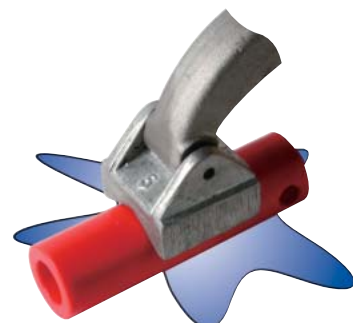

アルミ製 回転シュー

回転シューの種類	型番	価格
① シューNo.1標準(1ヶ) 30×18mm	KM05-565	¥ 2,600
① シューNo.1 (5ヶ入)	KM06-152	¥11,000
② シューNo.2 (1ヶ) 縦長 26×50mm	KM06-802	¥ 4,300
③ シューNo.3 (1ヶ) 横長 60×30mm	KM06-803	¥ 4,300
④ シューNo.4 (1ヶ) 横長V (128°) 40×30mm	KM06-804	¥ 4,300
⑤ シューNo.5 (1ヶ) 縦長V (120°) 30×30mm	KM06-805	¥ 4,300
4種類の回転シューセット No.2、No.3、No.4、No.5 各1ヶ	KM06-150	¥15,700

シュー No.1
型番: KM05-565

シュー No.2
型番: KM06-802

シュー No.3
型番: KM06-803

シュー No.4
型番: KM06-804

シュー No.5
型番: KM06-805

ピッコロ、モノブロック、ブロック
プライド、デュオはアクセサリが
すべて共通です。

エキストラロングアーム

延長用アーム	型番	価格
⑥ 90mmの延長アーム シューNo.1付	KM05-140	¥18,900

※上の延長用エキストラロングアームは、ピッコロ ショートアーム、モノブロック ショートアーム、モノブロック ロングアームにご使用いただけます。

スライディングエレメント

内 容	型 番	価 格
スライディングエレメント (M12ねじ2ヶ付) ※KM09-456は下記のパーツを含みます。	KM09-456	¥90,000
サポート	KM05-150	¥71,800
内 容 ① 鋳物製のバー ② 回転シート ③ 調整ストッパー		
スライド	KM09-195	¥22,000
内 容 ④ アルミ製スライド部 (クランプ搭載用ねじ付)		