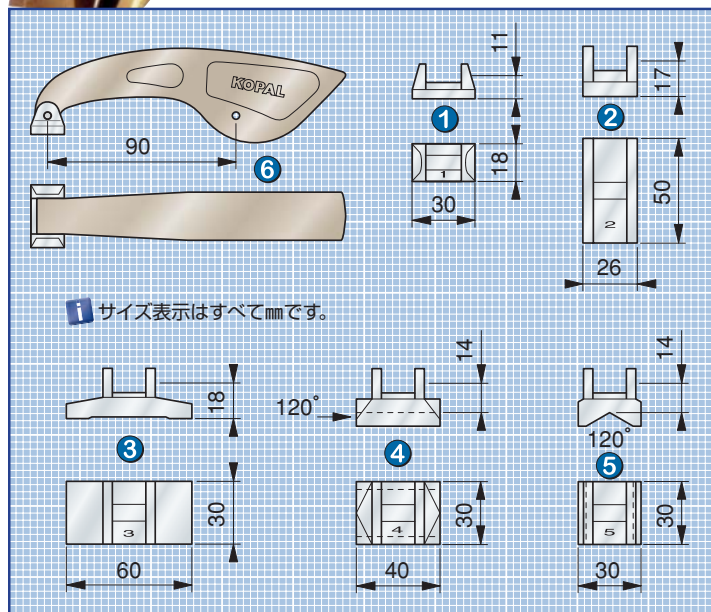

アルミ製 回転シュー

回転シューの種類	型番	価格
① シューNo.1標準(1ヶ) 30×18mm	KM05-565	¥ 2,600
① シューNo.1 (5ヶ入)	KM06-152	¥11,000
② シューNo.2 (1ヶ) 縦長 26×50mm	KM06-802	¥ 4,300
③ シューNo.3 (1ヶ) 横長 60×30mm	KM06-803	¥ 4,300
④ シューNo.4 (1ヶ) 横長V (128°) 40×30mm	KM06-804	¥ 4,300
⑤ シューNo.5 (1ヶ) 縦長V (120°) 30×30mm	KM06-805	¥ 4,300
4種類の回転シューセット No.2、No.3、No.4、No.5 各1ヶ	KM06-150	¥15,700

シュー No.1
型番: KM05-565

シュー No.2
型番: KM06-802

シュー No.3
型番: KM06-803

シュー No.4
型番: KM06-804

シュー No.5
型番: KM06-805

ピッコロ、モノブロック、ブロック
プライド、デュオはアクセサリが
すべて共通です。

エキストラロングアーム

延長用アーム	型番	価格
⑥ 90mmの延長アーム シューNo.1付	KM05-140	¥18,900

※上の延長用エキストラロングアームは、ピッコロ ショートアーム、モノブロック ショートアーム、モノブロック ロングアームにご使用いただけます。

スライディングエレメント

内 容	型 番	価 格
スライディングエレメント (M12ねじ2ヶ付) ※KM09-456は下記のパーツを含みます。	KM09-456	¥90,000
サポート	KM05-150	¥71,800
内 容 ① 鋳物製のバー ② 回転シート ③ 調整ストッパー		
スライド	KM09-195	¥22,000
内 容 ④ アルミ製スライド部 (クランプ搭載用ねじ付)		