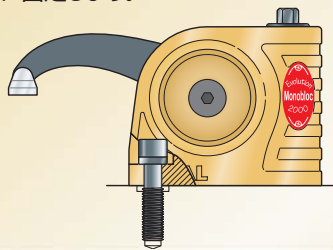

# モノブロック 16000

- 多目的!
- 超クイック、クランピング!
- 新型の手に優しい六角キー付!
- 高いクランプ力!

16000N

超多機能クランプです!

モノブロック	クランプ力	アーム長さ	アーム高さ	型番	価格
ショートアーム	16000N.	33mm	0~80mm	KM06-020	¥73,900
ロングアーム	12000N.	61mm	-8~102mm	KM06-030	¥75,300
エキストラロングアーム	8000N.	132mm	-43~155mm	KM06-035	¥83,900
クランピングキー-58mm(標準)				KM06-160	¥ 6,520
ニッケルメッキクランピングキー-88mm (XXLアーム)				KM06-325	¥ 6,750

モノブロック・クランプは、ねじを使用してテーブルに固定して使用します。

- ※クランピングキーを使用して容易にクランプできます。
- ※固定ねじは、各々別売となります。
- ※アルミ製回転シューとボディ本体、鋼鉄製アーム。

どうしてモノブロックなのか?

Tスロット付のテーブルやねじ穴付テーブルに、簡単に締め付けボルトにて固定されます。

## モノブロックの使用図

1. Tナット及び締め付けねじをスロットの中にスライドさせます。
2. 付属のクランピングキーを使用してモノブロックを適切な位置に固定します。
3. 同じクランピングキーを使用して、ワークをテーブルに固定します。
4. ワークの加工を始めます。

M10、M12、M14あるいはM16の専用ねじを使用してモジュラーテーブルに固定します。

Tスロットテーブルには、専用のM10ねじを使用して固定します。