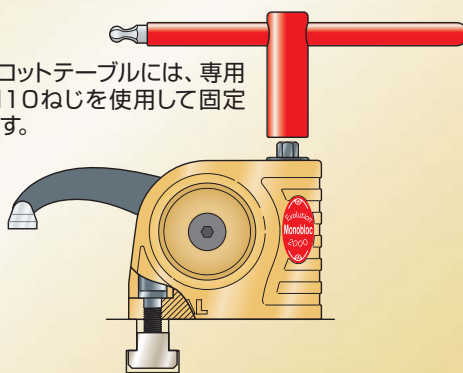

モノブロック・クランプは、ねじを使用してテーブルに固定して使用します。

- ※クランピングキーを使用して容易にクランプできます。
- ※固定ねじは、各々別売となります。
- ※アルミ製回転シューとボディ本体、鋼鉄製アーム。

どうしてモノブロックなのか?

Tスロット付のテーブルやねじ穴付テーブルに、簡単に締め付けボルトにて固定されます。

## モノブロックの使用図

1. Tナット及び締め付けねじをスロットの中にスライドさせます。
2. 付属のクランピングキーを使用してモノブロックを適切な位置に固定します。
3. 同じクランピングキーを使用して、ワークをテーブルに固定します。
4. ワークの加工を始めます。

M10、M12、M14あるいはM16の専用ねじを使用してモジュラーテーブルに固定します。

Tスロットテーブルには、専用のM10ねじを使用して固定します。