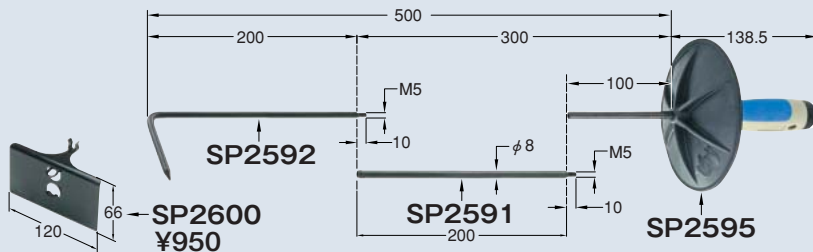

パーツリスト

SP2591	¥800
SP2592	¥1,050
SP2595	¥2,100
SP2600	¥950