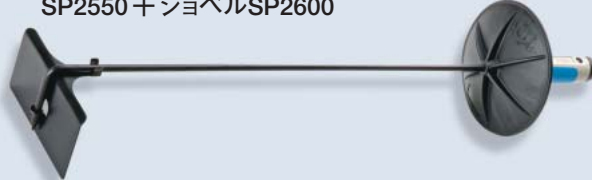

# チップフック

**こんな便利な工具が欲しかった!**

手に優しいノガグリップハンドルで、快適に作業ができます!

切粉の掃除に大活躍!  
φ130mmの  
特殊保護ガード付!

SP2500 (長さ430mm) ¥3,000

SP2710 (長さ430mm) ¥3,900  
SP2500 + ショベルSP2600

SP2550 (長さ600mm) ¥3,300

SP2720 (長さ600mm) ¥4,200  
SP2550 + ショベルSP2600

SP2700 チップフックセット ¥8,000 内容: SP2500, SP2550 各1個、SP2600 2個

※ 一体物なので、より剛性があります。

## ノガ・チップフック組立式

チップフックに切り粉掻き出し用ショベル(SP2600)を取り付けることができます。