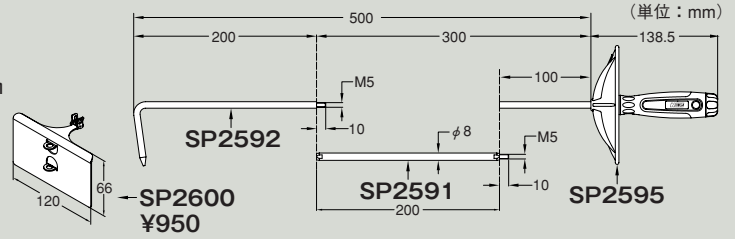

こんな便利な工具が欲しかった!

ノガ・チップフック組立式 **new**

切粉の掃除に大活躍!
 φ130mmの
 特殊保護ガード付!
 手に優しいノガグリップ
 ハンドルで、快適に作業
 ができます!

型番	名称	価格
SP2510	組立式チップフック 標準タイプ 430mm	¥3,250
SP2560	組立式チップフック ロングタイプ 630mm	¥3,550
SP2730	組立式チップフック 430mm + ショベル	¥4,100
SP2740	組立式チップフック 630mm + ショベル	¥4,400

パーツリスト

SP2591	¥800
SP2592	¥1,050
SP2595	¥2,100
SP2600	¥950

SP2740
 ¥4,400
 組立式チップフックロングタイプ 630mm
 + ショベル (SP2560
 + SP2600)

SP2510
 ¥3,250
 組立式チップフック
 標準タイプ 全長430mm

チップフックに切り粉掻き出し用ショベル(SP2600)を取り付けることができます。

こんな便利な工具が欲しかった! ノガ・チップフック

切粉の掃除に大活躍!
φ130mmの
特殊保護ガード付!

手に優しいノガグリップ
ハンドルで、快適に作業
ができます!

SP2500
¥3,000
チップフック標準タイプ 全長430mm

SP2550
¥3,300
チップフックロングタイプ 全長600mm

SP2720
価格 ¥4,200
(SP2550+SP2600)

600mm
チップフック
+
ショベル