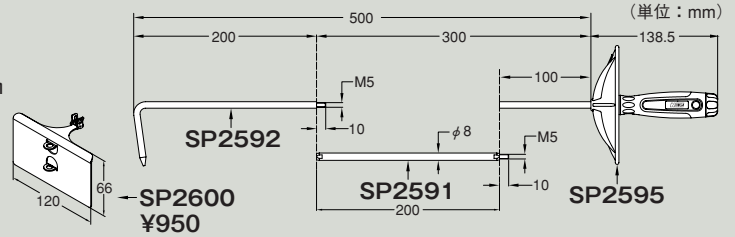

## ノガ・チップフック組立式 **new**

切粉の掃除に大活躍!  
 φ130mmの  
 特殊保護ガード付!  
 手に優しいノガグリップ  
 ハンドルで、快適に作業  
 ができます!

型番	名称	価格
SP2510	組立式チップフック 標準タイプ 430mm	¥3,250
SP2560	組立式チップフック ロングタイプ 630mm	¥3,550
SP2730	組立式チップフック 430mm + ショベル	¥4,100
SP2740	組立式チップフック 630mm + ショベル	¥4,400

### パーツリスト

SP2591	¥800
SP2592	¥1,050
SP2595	¥2,100
SP2600	¥950

**SP2740**  
 ¥4,400  
 組立式チップフックロングタイプ 630mm  
 + ショベル (SP2560)  
 + (SP2600)

**SP2510**  
 ¥3,250  
 組立式チップフック  
 標準タイプ 全長430mm

チップフックに切り粉掻き出し用ショベル(SP2600)を取り付けることができます。