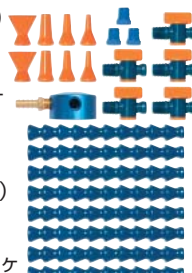

型番: NL49435
 ■-BLK ■-G ¥7,560
 内容: 1/4" エルボーフィティング ×20ヶ

1/4" T フィティング

型番: NL41416 ¥1,180
 内容: 1/4" T フィティング ×2ヶ

型番: NL49436
 ■-BLK ■-G ¥9,120
 内容: 1/4" T フィティング ×20ヶ

1/4" アセンブリープライヤー

型番: NL78001 ¥1,960

内容: 1/4" アセンブリープライヤー ×1ヶ

型番: NL78003 ¥3,620

内容: 1/4"、1/2" アセンブリープライヤー ×各1ヶ

ご注意

1/4" アセンブリープライヤーでは NL41411 及び NL49431 を組み立てできません。

マニフォールド

マニフォールド用マグネット

型番: NL40400 ¥5,120

内容: マグネットベース (11.3kgf.) ×1ヶ
 マグネット径φ40mm
 ・1/4" プラグ ×3ヶ
 ・1/4" パーブフィティング ×1ヶ

マグネット付マニフォールドスーパーキット

型番: NL40480 ¥14,500

内容: 146mm (10エレメント) ホース ×8本
 ・1/4" NPT 雄ねじバルブ ×5ヶ
 ・1" フレアノズル ×2ヶ
 ・1/4"、1/8"、1/16" 丸ノズル ×各2ヶ
 ・マグネットベース (11.3kgf.) ×1ヶ
 ・1/4" プラグ ×3ヶ
 ・1/4" パーブフィティング ×1ヶ

1/4" モジュラーマニフォールド

型番: NL21199 ¥2,340

内容: 1/4" T フィティング ×3ヶ
 ・1/4" エルボーフィティング ×1ヶ
 ・1/4" マニフォールドブラケット ×1ヶ
 ・固定ねじ ×3ヶ

マグネット付マニフォールドキット

型番: NL40463 ¥8,000

内容: 146mm (10エレメント) ホース ×2本
 ・1/4" NPT 雄ねじバルブ ×1ヶ
 ・1" フレアノズル ×1ヶ
 ・1/4"、1/8"、1/16" 丸ノズル ×各1ヶ
 ・マグネットベース (11.3kgf.) ×1ヶ
 ・1/4" プラグ ×3ヶ
 ・1/4" パーブフィティング ×1ヶ