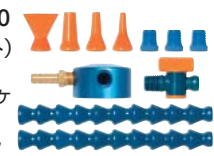

マグネット付マニフォールドスーパーキット

型番: NL40480 ¥14,500

内容: 146mm (10エレメント) ホース ×8本
 ・1/4" NPT 雄ねじバルブ ×5ヶ
 ・1" フレアノズル ×2ヶ
 ・1/4"、1/8"、1/16" 丸ノズル ×各2ヶ
 ・マグネットベース (11.3kgf.) ×1ヶ
 ・1/4" プラグ ×3ヶ
 ・1/4" パーブフィティング ×1ヶ

1/4" モジュラーマニフォールド

型番: NL21199 ¥2,340

内容: 1/4" T フィティング ×3ヶ
 ・1/4" エルボーフィティング ×1ヶ
 ・1/4" マニフォールドブラケット ×1ヶ
 ・固定ねじ ×3ヶ

マグネット付マニフォールドキット

型番: NL40463 ¥8,000

内容: 146mm (10エレメント) ホース ×2本
 ・1/4" NPT 雄ねじバルブ ×1ヶ
 ・1" フレアノズル ×1ヶ
 ・1/4"、1/8"、1/16" 丸ノズル ×各1ヶ
 ・マグネットベース (11.3kgf.) ×1ヶ
 ・1/4" プラグ ×3ヶ
 ・1/4" パーブフィティング ×1ヶ

1/4" モジュラーマニフォールドブラケット

型番: NL21195 ¥780

内容: 1/4" ブラケット ×2ヶ

1/4" フローコントロールマニフォールド

型番: NL21198 ¥5,680

内容: 1/4" モジュラーマニフォールド (NL21199) ×1ヶ
 ・1/4" インラインバルブ ×5ヶ

1/2-INCH SYSTEM

1/2インチロックライン®キット

1/2" ホースキット

型番: **NL50813J** ¥1,580

セット内容

- ・140mm(6エレメント)ホース×2本
- ・1/4"、3/8"、1/2" 丸ノズル×各1ヶ
- ・3/8"、1/2" BSPT コネクター×各1ヶ

1/2" クランプ付ロングエルボーキット

型番: **NL50874**
¥2,740

セット内容

- ・ロングエルボー×4ヶ
- ・ねじ付エレメントクランプ×4ヶ