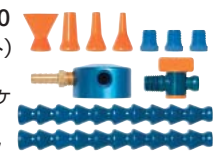

内容: マグネットベース (11.3kgf.) ×1ヶ  
 マグネット径 φ40mm  
 ・1/4" プラグ ×3ヶ  
 ・1/4" パーブフィティング ×1ヶ

マグネット付マニフォールドスーパーキット

型番: NL40480 ¥14,500

内容: 146mm (10エレメント) ホース ×8本  
 ・1/4" NPT 雄ねじバルブ ×5ヶ  
 ・1" フレアノズル ×2ヶ  
 ・1/4"、1/8"、1/16" 丸ノズル ×各2ヶ  
 ・マグネットベース (11.3kgf.) ×1ヶ  
 ・1/4" プラグ ×3ヶ  
 ・1/4" パーブフィティング ×1ヶ

1/4" モジュラーマニフォールド

型番: NL21199 ¥2,340

内容: 1/4" T フィティング ×3ヶ  
 ・1/4" エルボーフィティング ×1ヶ  
 ・1/4" マニフォールドブラケット ×1ヶ  
 ・固定ねじ ×3ヶ

マグネット付マニフォールドキット

型番: NL40463 ¥8,000

内容: 146mm (10エレメント) ホース ×2本  
 ・1/4" NPT 雄ねじバルブ ×1ヶ  
 ・1" フレアノズル ×1ヶ  
 ・1/4"、1/8"、1/16" 丸ノズル ×各1ヶ  
 ・マグネットベース (11.3kgf.) ×1ヶ  
 ・1/4" プラグ ×3ヶ  
 ・1/4" パーブフィティング ×1ヶ

1/4" モジュラーマニフォールドブラケット

型番: NL21195 ¥780

内容: 1/4" ブラケット ×2ヶ

1/4" フローコントロールマニフォールド

型番: NL21198 ¥5,680

内容: 1/4" モジュラーマニフォールド (NL21199) ×1ヶ  
 ・1/4" インラインバルブ ×5ヶ