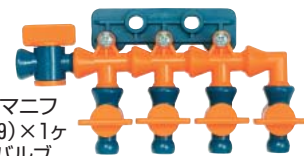

1/4" モジュラーマニフォールド

型番: NL21199 ¥2,340

内容: 1/4" T フィティング ×3ヶ  
 ・1/4" エルボーフィティング ×1ヶ  
 ・1/4" マニフォールドブラケット ×1ヶ  
 ・固定ねじ ×3ヶ

マグネット付マニフォールドキット

型番: NL40463 ¥8,000

内容: 146mm (10エレメント) ホース ×2本  
 ・1/4" NPT 雄ねじバルブ ×1ヶ  
 ・1" フレアノズル ×1ヶ  
 ・1/4"、1/8"、1/16" 丸ノズル ×各1ヶ  
 ・マグネットベース (11.3kgf.) ×1ヶ  
 ・1/4" プラグ ×3ヶ  
 ・1/4" パーブフィティング ×1ヶ

1/4" モジュラーマニフォールドブラケット

型番: NL21195 ¥780

内容: 1/4" ブラケット ×2ヶ

1/4" フローコントロールマニフォールド

型番: NL21198 ¥5,680

内容: 1/4" モジュラーマニフォールド (NL21199) ×1ヶ  
 ・1/4" インラインバルブ ×5ヶ