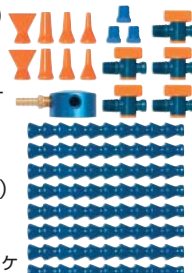

内容: 1/4" Y フィティング ×20ヶ

1/4" エルボーフィティング

型番: NL41415 ¥980  
 内容: 1/4" エルボーフィティング ×2ヶ

型番: NL49435  
 ■-BLK ■-G ¥7,560  
 内容: 1/4" エルボーフィティング ×20ヶ

1/4" T フィティング

型番: NL41416 ¥1,180  
 内容: 1/4" T フィティング ×2ヶ

型番: NL49436  
 ■-BLK ■-G ¥9,120  
 内容: 1/4" T フィティング ×20ヶ

1/4" アセンブリープライヤー

型番: NL78001 ¥1,960  
 内容: 1/4" アセンブリープライヤー ×1ヶ

型番: NL78003 ¥3,620  
 内容: 1/4"、1/2" アセンブリープライヤー ×各1ヶ

ご注意

1/4" アセンブリープライヤーでは NL41411 及び NL49431 を組み立てできません。

マニフォールド

マニフォールド用マグネット

型番: NL40400 ¥5,120

内容: マグネットベース (11.3kgf.) ×1ヶ  
 マグネット径 φ40mm  
 ・1/4" プラグ ×3ヶ  
 ・1/4" パーブフィティング ×1ヶ

マグネット付マニフォールドスーパーキット

型番: NL40480 ¥14,500

内容: 146mm (10エレメント) ホース ×8本  
 ・1/4" NPT 雄ねじバルブ ×5ヶ  
 ・1" フレアノズル ×2ヶ  
 ・1/4"、1/8"、1/16" 丸ノズル ×各2ヶ  
 ・マグネットベース (11.3kgf.) ×1ヶ  
 ・1/4" プラグ ×3ヶ  
 ・1/4" パーブフィティング ×1ヶ